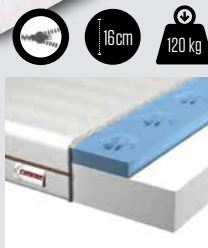

OBÝVACÍ STĚNA FESTO

- rozměr 310 x 46 x 204 cm
- barva dub Sanremo

9.990 Kč

7.990 Kč