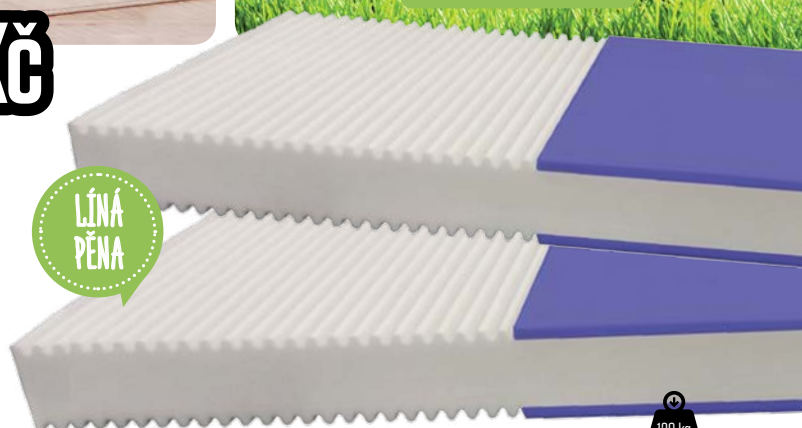

NOČNÍ STOLEK VD-747

- rozměr: 45 x 40 x 61 cm
- masivní dřevo v barvě třešeň antická + černý kov

AKCE!

LÍNÁ
PĚNA

MATRACE
2.600 Kč

Platnost letáku do 9.9.2017

VYROBENO V ČR
MATRACE NATURA NEW

120 kg

16 cm

7 zón

PŘI KOUPI POSTELE A JEDNÉ MATRACE DRUHÁ ZDARMA!