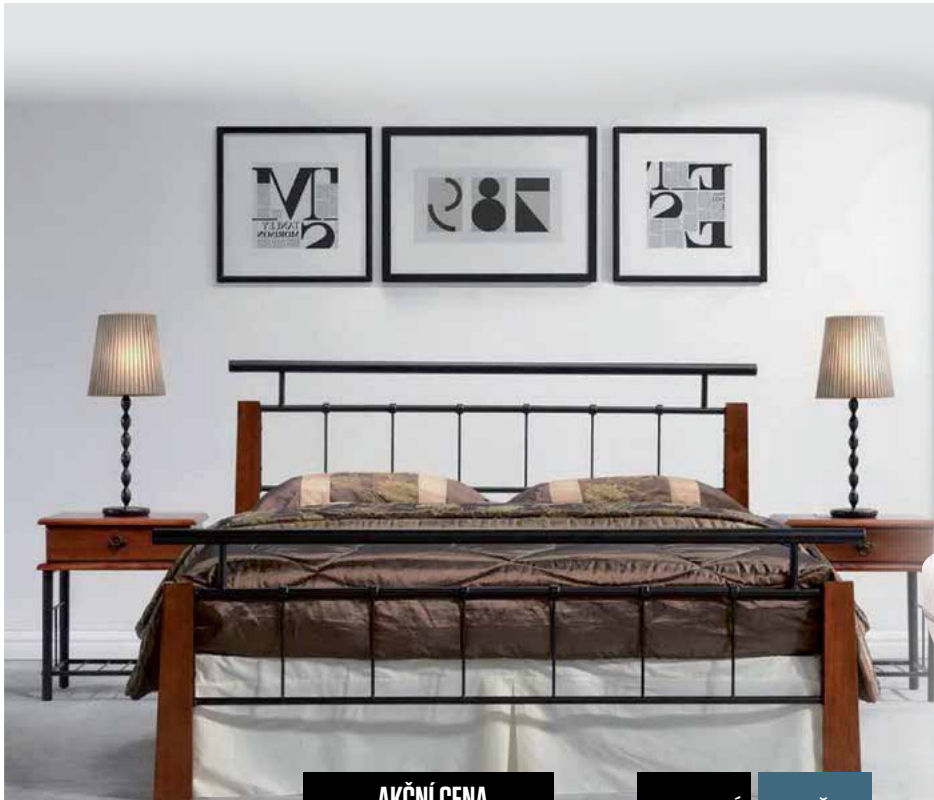

Platnost letáku do: 10.12.2017

POSTEL 180, HIERO 180

- rozměr postele 180 x 200 cm
- přírodní dřevo v barvě třešeň antická + černý kov
- rošt je v ceně
- vnější rozměr postele 190 x 210 x 104 cm

AKČNÍ CENA