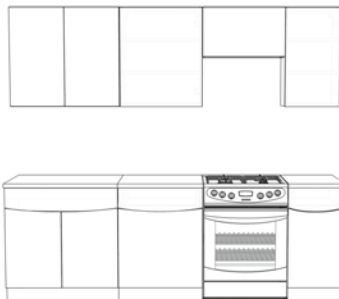

W ZESTAWIE TANIEJ

SKŁAD ZESTAWU:

D80 ZL ZAŚL.,
D60 S/1 P/L,
D40 S/1 P/L,
W80 SU,
W60 P/L,
W 60 OKGR,
W40 P/L

ZESTAW 1,8/2,4 Z SU