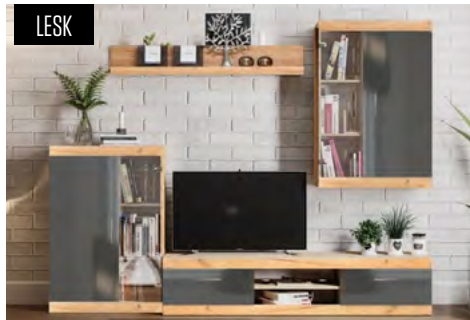

91 stěna **6.790 Kč** - obývací stěna, barva černá/černý lesk
- rozměr: 203 x 34 x 175 cm